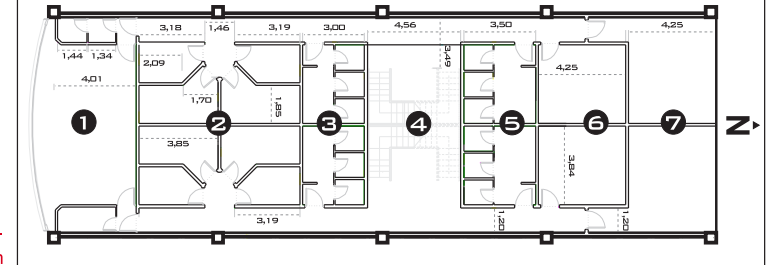

PLANO GENERAL

PLANTA BAJA

- 1 RECEPCIÓN
- 2 CUARTO DE CAMARA
- 3 VESTUARIO
- 4 W.C. CABALLEROS
- 5 ESCALERAS
- 6 W.C. SEÑORAS
- 7 MAQUILLAJE
- 8 PRODUCCION
- 9 PLATÓS
- 10 CICLORAMA
- 11 CALLE PRIVADA
- 12 PARKING

PLANTA 1ª

- 1 OFICINAS FLASH
- 2 CAMERINOS
- 3 W.C.
- 4 ACCESO ESCALERAS
- 5 W.C.
- 6 DESPACHO
- 7 DESPACHO

PLANTA 2ª

- 1 SALA
- 2 ESPACIO DIÁFANO
- 3 ACCESO PASARELAS
- 4 ESCALERAS
- 5 PLANTA TÉCNICA/MÁQUINAS

PLANTA SEGUNDA

PLANTA PRIMERA

C/ Pelaya 15.Pol. Ind. Río de Janeiro.28110 Algete, Madrid.
 Tlf: +34 91 629 32 20 Fax: +34 91 629 32 23. www.flashstudionorte.com

PLANTA BAJA/PLATÓS